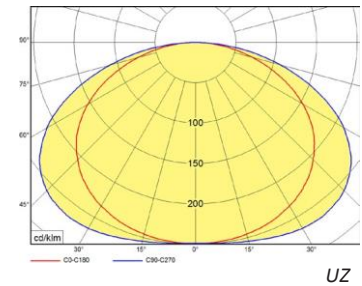

UZ

LED Panel

Gehäuse:

Weiß lackierter (RAL 9003) Aluminiumrahmen

Optik:

Lichtleitende Acrylscheibe

LED (&):

Mid Power LED

3... warmweiß 3000K

4... neutralweiß 4000K

5... tageslichtweiß 5700K

Verschaltung:

LED Konstantstromtreiber

ND - nicht dimmbar (Standard)

DIM - dimmbar 1-10V DC

DALI - dimmbar DALI

Version (Gehäuseform)

UZ... A600 - Quadrat für Rastermaß 600mmx600mm

UZ... A625 - Quadrat für Rastermaß 625mmx625mm

Arten der Installation:

Einlegevariante für eine modulare Decke 600mm oder 625mm

Aufbauvariante mit Montagerahmen UZRAM

Zubehör:

UZRAM600 - Rahmen zur Deckenanbaumontage von 3L UZ

Panel, Modul 600

UZRAM625 - Rahmen zur Deckenanbaumontage von 3L UZ

Panel, Modul 625

LED panel

Body:

White painted (RAL 9003) aluminum frame

Optic:

Translucent acrylic desk

LED (&):

Mid Power LED

3... warm white 3000K

4... neutral white 4000K

5... daylight 5700K

Wiring:

LED current driver

ND - not dimmable (standard)

DIM - dimmable 1-10V DC

DALI - dimmable DALI

Version (body shape)

UZ... A600 - square for raster 600mmx600mm

UZ... A625 - square for raster 625mmx625mm

Installation way:

Recessed installation for modular ceiling 600mm or 625mm

Surface installation using a mounting frame UZRAM

Accessories:

UZRAM600 - Frame for surface installation 3L UZ, module 600

UZRAM625 - Frame for surface installation 3L UZ, module 625

UZ PROFIL / UZ PROFILE

VERBINDER / CONNECTOR

UZ+UZRAM

UZ+UZRAM