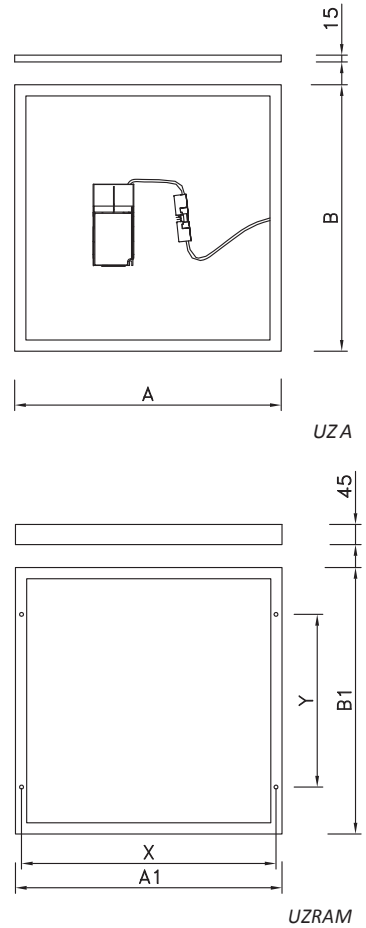

Version (Gehäuseform)

UZ... A600 - Quadrat für Rastermaß 600mmx600mm

UZ... A625 - Quadrat für Rastermaß 625mmx625mm

Arten der Installation:

Einlegevariante für eine modulare Decke 600mm oder 625mm

Aufbauvariante mit Montagerahmen UZRAM

Recessed installation for modular ceiling 600mm or 625mm

Surface installation using a mounting frame UZRAM

Accessories:

UZRAM600 - Frame for surface installation 3L UZ, module 600

UZRAM625 - Frame for surface installation 3L UZ, module 625

| | A1 | B1 | X | Y |
|----------|-----|-----|-----|-----|
| UZRAM600 | 602 | 602 | 582 | 450 |
| UZRAM625 | 627 | 627 | 607 | 450 |

| | W | lm | lm/W | 600 | | 625 | | kg |
|------------|----|------|------|-----|-----|-----|-----|-----|
| | | | | A | B | A | B | |
| UZ&A /700 | 33 | 3700 | 112 | 596 | 596 | 622 | 622 | 4,2 |
| UZ&A /1050 | 56 | 5800 | 104 | | | | | |