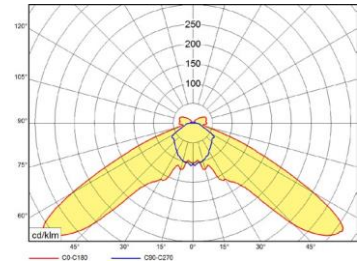

SEVB

50 000
L70B50

SEVB

LED Straßenleuchten

Gehäuse:

Graues Aluminiumgehäuse, Edelstahlklammern

Optik:

Abdeckung aus Polycarbonat

Verschaltung:

PHILIPS LED Treiber

LED:

PHILIPS, 4000K

Anwendung:

Optimal für 4-8 Meter Masten

Bemerkung:

Universallflansch für die Mast- oder Mastauslegerinstallation, Durchmesser 60mm