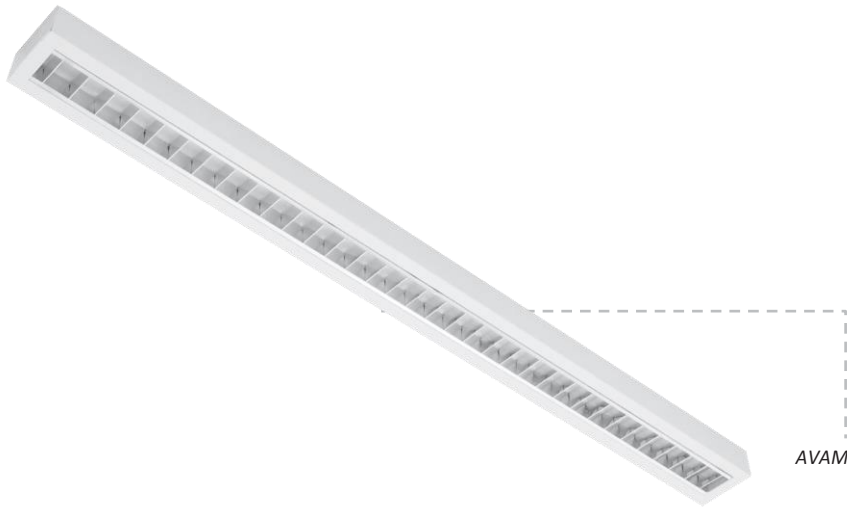

AVA

AVA

LED Rasterleuchten

Gehäuse:

Pulverbeschichtetes Stahlblech in Weiß (RAL 9003)

Optik:

KV - Aluminiumspiegelraster mit Opaldiffusor

KVM - Aluminiumraster matt mit Opaldiffusor

DALI - dimmbar DALI

Anwendung:

Decken- oder Pendelinstallation

Zubehör:

Abhängeset

Linear LED fittings with optic system

Body:

White painted (RAL 9003) metal sheet

Optic:

KV - parabolic aluminum reflector

KVM - parabolic aluminum reflector mat

LED:

Mid Power LED

3... warm white 3000K

4... neutral white 4000K

Wiring:

VORDERSEITE DER LEUCHTE /
FRONT SIDE OF LUMINAIRE

MONTAGELÖCHER / MOUNTING
HOLES

KLEMMBLOCK / TERMINAL

DETAILANSICHT RASTER / REFLECTOR
DETAIL

AVA	1	M	KV	3	V1	/700ND
Leuchtentyp / luminaire type	Anzahl Leuchtstreifen / no. of light strips	Gehäuselänge / body length: M = 1200 mm L = 1500 mm	Abdeckung / coverytype: KV - Opal + Raster ALDP / opal + louvre ALDP KVM - Opal + Raster MATDP / opal + louvre MATDP	Farbtemperatur / color temperature: 3 = 3000K 4 = 4000K	Verbaute LEDs / used LEDs	Treibertyp / driver type: ND - nicht dimmbar / not dimmable DIM - dimmbar 1-10V / dimmable 1-10V DALI - dimmbar DALI / dimmable DALI