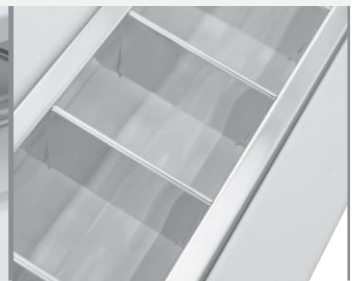

AVA

AVA

LED Rasterleuchten

Gehäuse:

Pulverbeschichtetes Stahlblech in Weiß (RAL 9003)

Optik:

KV - Aluminiumspiegelraster mit Opaldiffusor

KVM - Aluminiumraster matt mit Opaldiffusor

DALI - dimmbar DALI

Anwendung:

Decken- oder Pendelinstallation

Zubehör:

Abhängeset

Linear LED fittings with optic system

Body:

White painted (RAL 9003) metal sheet

VORDERSEITE DER LEUCHTE /
FRONT SIDE OF LUMINAIRE

MONTAGELÖCHER / MOUNTING
HOLES

KLEMMBLOCK / TERMINAL

DETAILANSICHT RASTER / REFLECTOR
DETAIL

AVA	1	M	KV	3	V1	/700ND
Leuchtentyp / luminaire type	Anzahl Leuchtstreifen / no. of light strips	Gehäuselänge / body length: M = 1200 mm L = 1500 mm	Abdeckung / coverytype: KV - Opal + Raster ALDP / opal + louvre ALDP KVM - Opal + Raster MATDP / opal + louvre MATDP	Farbtemperatur / color temperature: 3 = 3000K 4 = 4000K	Verbaute LEDs / used LEDs	Treibertyp / driver type: ND - nicht dimmbar / not dimmable DIM - dimmbar 1-10V / dimmable 1-10V DALI - dimmbar DALI / dimmable DALI