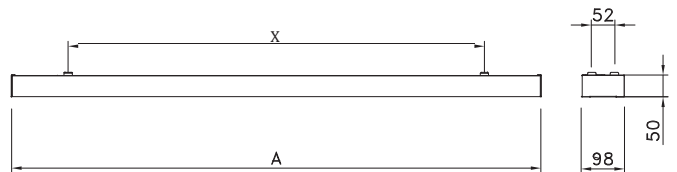

VORDERSEITE DER LEUCHTE /
FRONT SIDE OF LUMINAIRE

MONTAGELÖCHER / MOUNTING
HOLES

KLEMMBLOCK / TERMINAL

DETAILANSICHT RASTER / REFLECTOR
DETAIL

AVA	1	M	KV	3	V1	/700ND
Leuchtentyp / luminaire type	Anzahl Leuchtstreifen / no. of light strips	Gehäuselänge / body length: M = 1200 mm L = 1500 mm	Abdeckung / coverytype: KV - Opal + Raster ALDP / opal + louvre ALDP KVM - Opal + Raster MATDP / opal + louvre MATDP	Farbtemperatur / color temperature: 3 = 3000K 4 = 4000K	Verbaute LEDs / used LEDs	Treibertyp / driver type: ND - nicht dimmbar / not dimmable DIM - dimmbar 1-10V / dimmable 1-10V DALI - dimmbar DALI / dimmable DALI