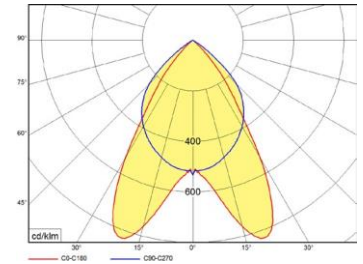

AVA

AVA

LED Rasterleuchten

Gehäuse:

Pulverbeschichtetes Stahlblech in Weiß (RAL 9003)

Optik:

KV - Aluminiumspiegelraster mit Opaldiffusor

KVM - Aluminiumraster matt mit Opaldiffusor

LED:

Mid Power LED

3... warmweiß 3000K

4... neutralweiß 4000K

Verschaltung:

LED Konstantstromtreiber

ND - nicht dimmbar (Standard)

DIM - dimmbar 1-10V DC

DALI - dimmbar DALI

Anwendung:

Decken- oder Pendelinstallation

Zubehör:

Abhängeset

Linear LED fittings with optic system

Body:

White painted (RAL 9003) metal sheet

Optic:

KV - parabolic aluminum reflector

KVM - parabolic aluminum reflector mat

LED:

Mid Power LED

3... warm white 3000K

4... neutral white 4000K

Wiring:

LED current driver

ND - not dimmable (standard)

DIM - dimmable 1-10V DC

DALI - dimmable DALI

Application:

Surface or pendant installation

Accessories:

Suspension set